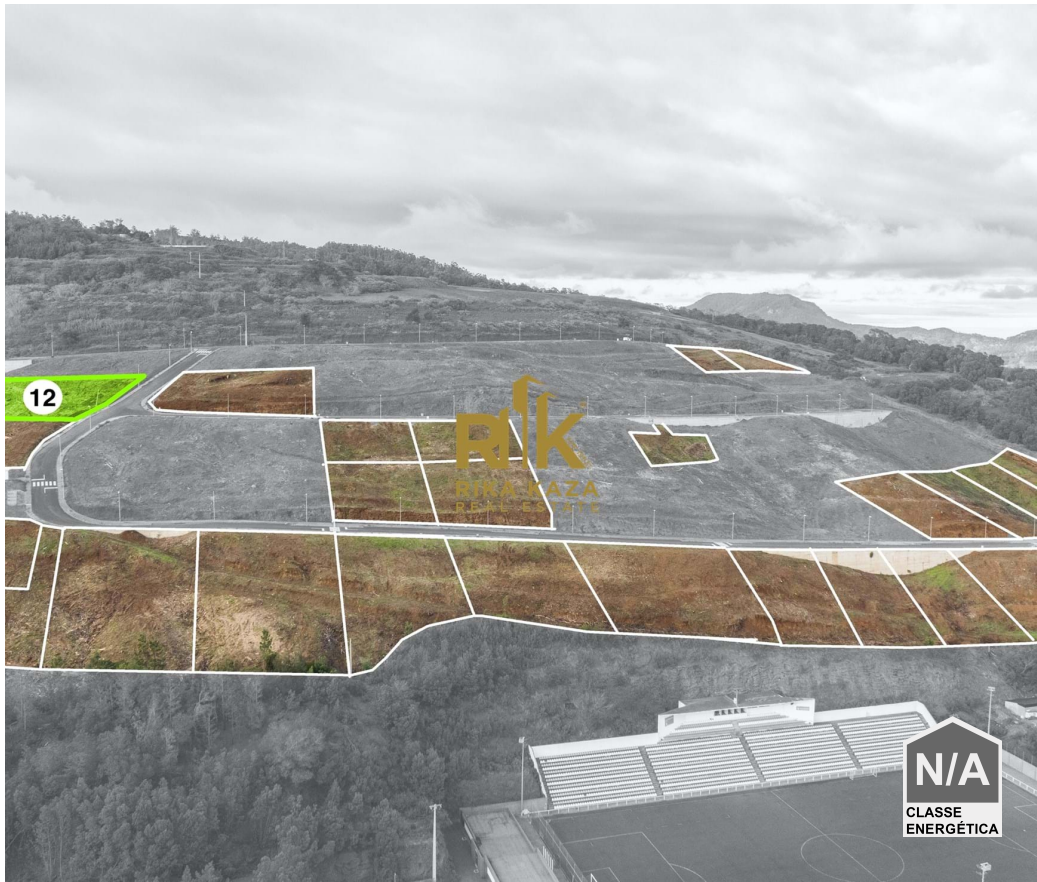

## Santa Cruz - Земля

 1337

Площадь  
земельного  
участка (m<sup>2</sup>)

**85 000 €**  
(EUR €)

### Участок под строительство односемейного жилья

Этот земельный участок, называемый лотом 12, имеет следующие участки:

- Общая площадь: 1337 м<sup>2</sup>
- Площадь имплантации: 250 м<sup>2</sup>
- Общая площадь застройки: 300 м<sup>2</sup>