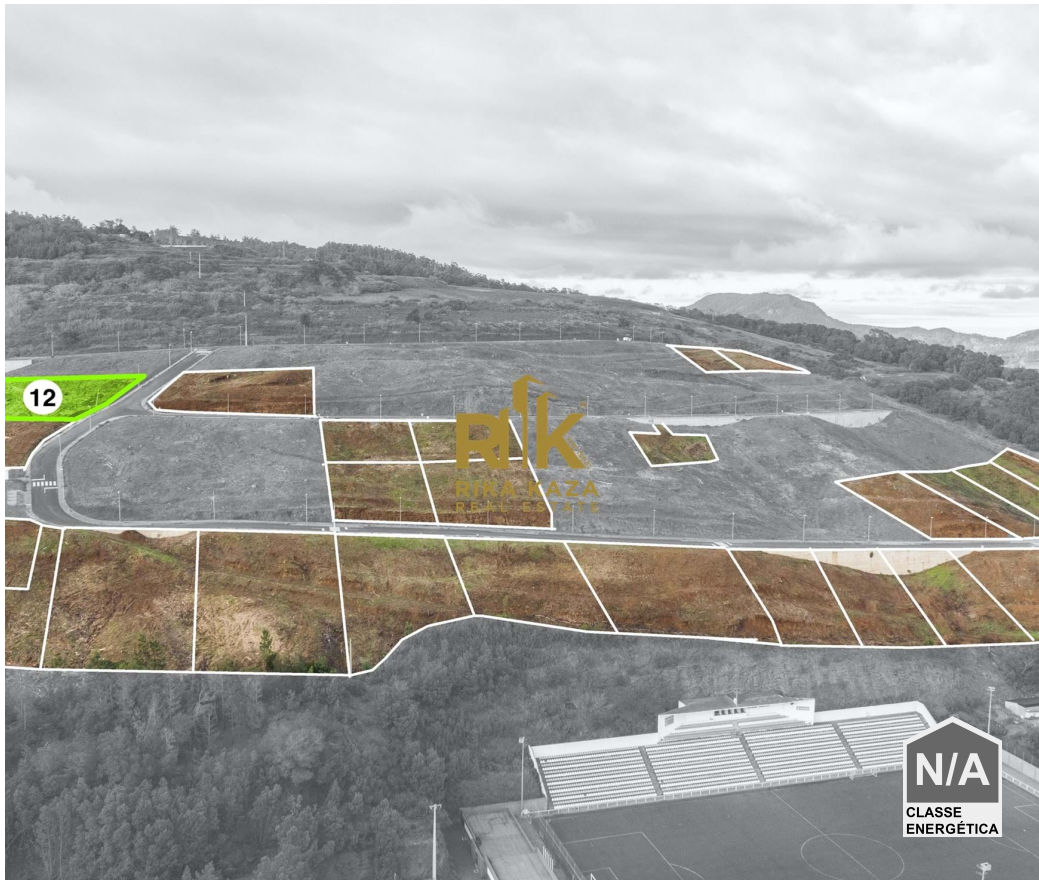

## Santa Cruz - Terreno

 **1337**

Área terreno (m<sup>2</sup>)

**85 000 €**

(EUR €)

### Lote para construção de moradia

Denominado por lote 12, este terreno conta com as seguintes áreas:

- Área Total: 1337 m<sup>2</sup>
- Área de Implantação: 250 m<sup>2</sup>
- Área bruta de Construção: 300 m<sup>2</sup>

As infra-estruturas estão todas criadas, desde as acessibilidades, as redes de esgotos, redes de água, redes de eletricidade, iluminação pública e de telecomunicações.

Esta é a oportunidade para comprar o terreno ideal para a sua futura casa, não deixe escapar.

## Características da Propriedade

- Proximidade: Aeroporto, Serra, Praia, Campo golfe, Restaurantes, Cidade, Campo, Escolas
- Estacionamento Exterior
- Vista: Vista mar, Vista campo, Vista montanha, Vista praia, Vista cidade, Vista piscina, Vista urbanização, Vista jardim
- Água da rede
- Pisos: 2
- Orientação solar: Sul
- Certificação energética: Isento
- Esgotos municipais